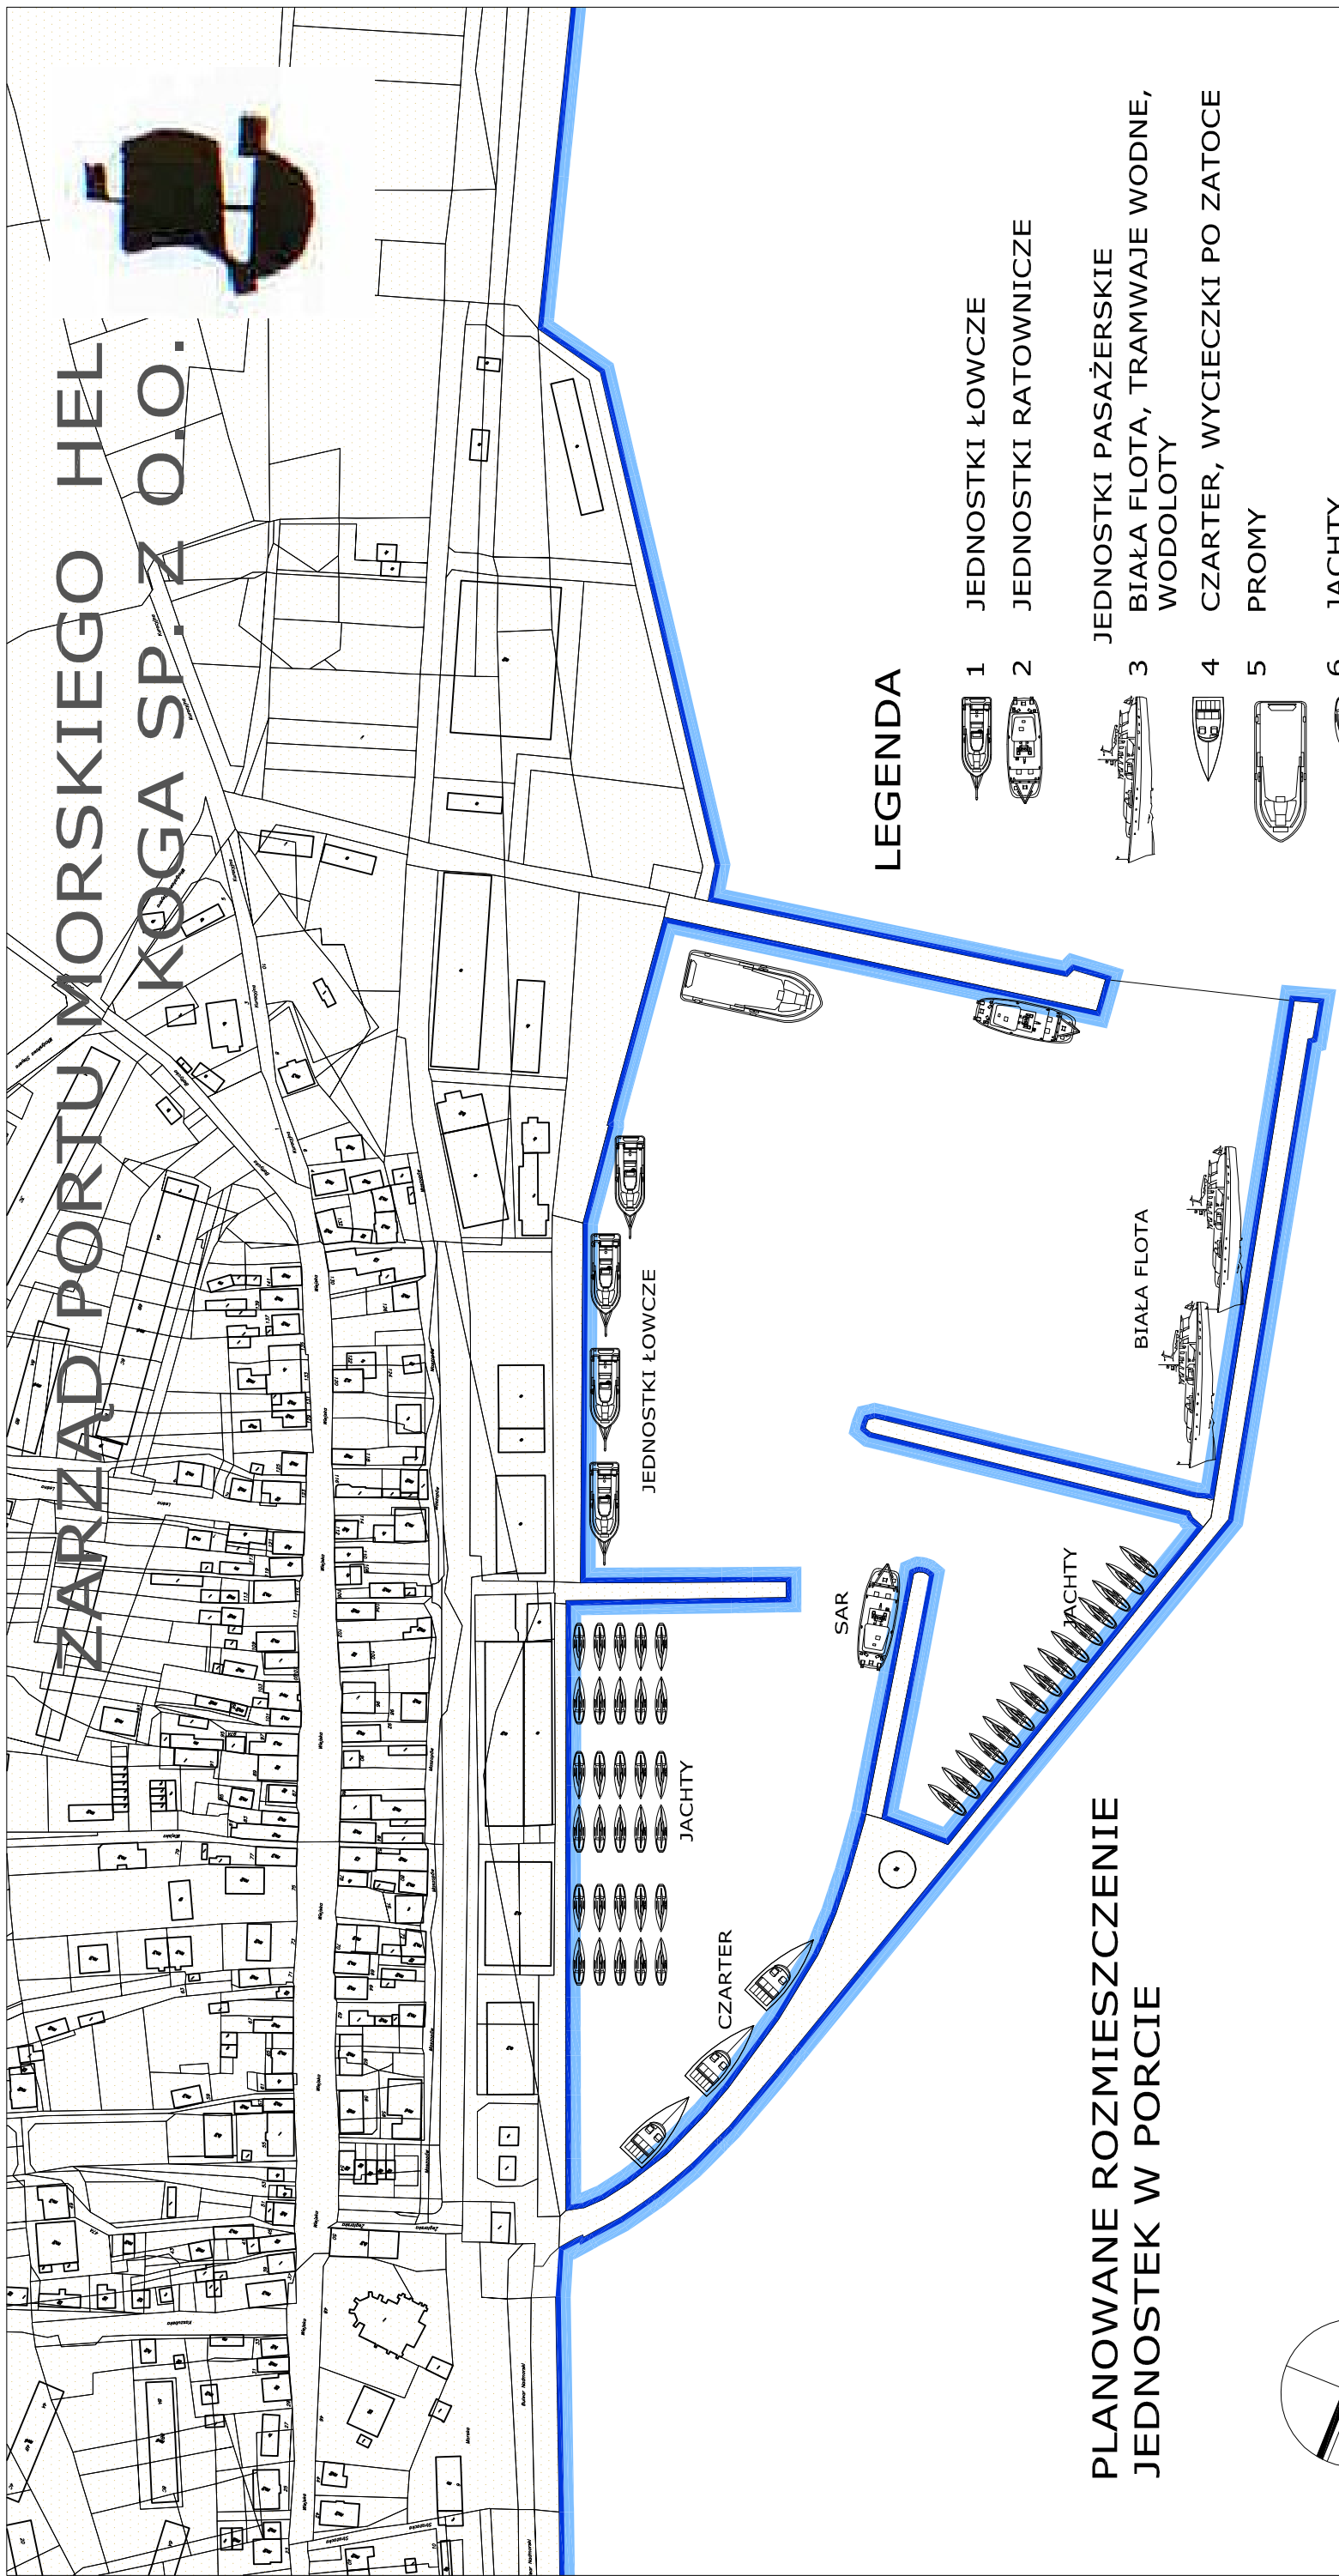

ZARZĄD PORTU MORSKIEGO HEL KOGA SP. Z O.O.

LEGENDA

- 1  JEDNOSTKI ŁOWCZE
- 2  JEDNOSTKI RATOWNICZE
- 3  JEDNOSTKI PASAŻERSKIE
BIAŁA FLOTA, TRAMWAJE WODNE,
WODOLOTY
- 4  CZARTER, WYCIECZKI PO ZATOCE
- 5  PROMY
- 6  JACHTY

PLANOWANE ROZMIESZCZENIE JEDNOSTEK W PORCIE

ZATOKA PUCKA